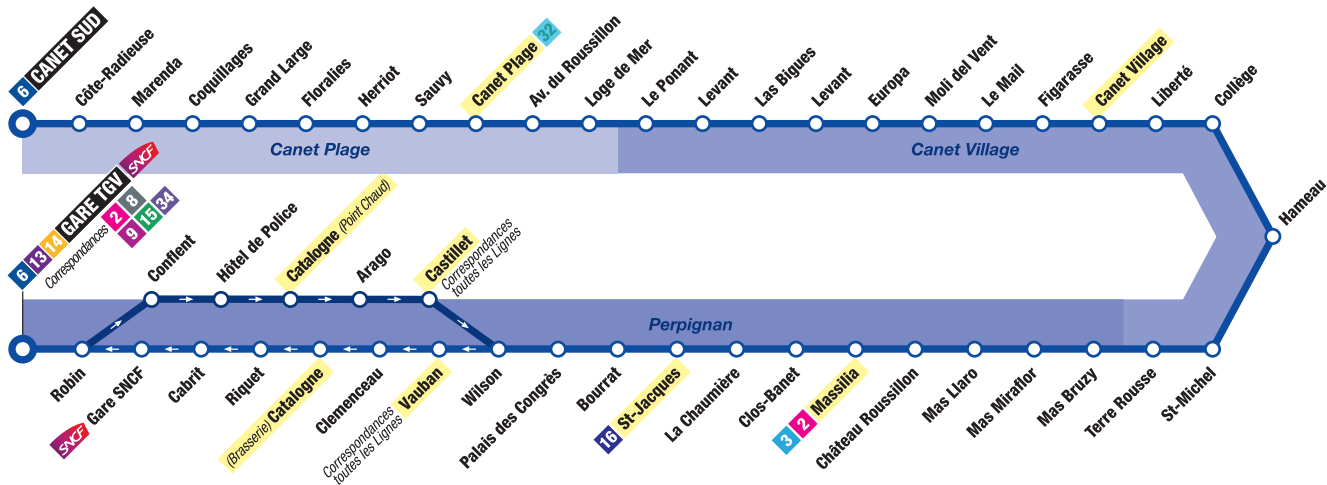

Seuls les horaires des terminus et des arrêts surlignés en jaune sont indiqués dans le Guide Bus.

1 Ligne(s) desservant également l'arrêt

<b>Canet Sud</b>	6:45	7:03	7:35	8:06	8:31	9:01	9:31	10:02	10:33	11:06	11:36	12:08	12:36	13:02	13:30	13:58
<b>Canet Plage</b>	6:53	7:11	7:43	8:14	8:39	9:09	9:39	10:10	10:41	11:14	11:44	12:16	12:44	13:10	13:38	14:06
<b>Canet Village</b>	7:07	7:25	7:57	8:28	8:53	9:23	9:53	10:24	10:55	11:28	11:58	12:30	12:58	13:24	13:52	14:20
<b>Massilia</b>	7:18	7:36	8:08	8:39	9:04	9:34	10:04	10:35	11:06	11:39	12:09	12:41	13:09	13:35	14:03	14:31
<b>St-Jacques</b>	7:22	7:40	8:12	8:43	9:08	9:38	10:08	10:39	11:10	11:43	12:13	12:45	13:13	13:39	14:07	14:35
<b>Vauban</b>	7:28	7:45	8:18	8:48	9:13	9:43	10:13	10:44	11:15	11:48	12:18	12:50	13:18	13:44	14:12	14:40
<b>Catalogne (Brasserie)</b>	7:30	7:47	8:20	8:50	9:15	9:45	10:15	10:46	11:17	11:50	12:20	12:52	13:20	13:46	14:14	14:42
<b>Gare TGV</b>	7:41	7:58	8:31	8:59	9:23	9:53	10:23	10:54	11:25	12:01	12:31	13:03	13:31	13:57	14:25	14:53

<b>Canet Sud</b>	14:26	14:54	15:22	15:50	16:18	16:46	17:14	17:42	18:10	18:38	19:06	19:34	19:58	20:23	20:48	-
<b>Canet Plage</b>	14:34	15:02	15:30	15:58	16:26	16:54	17:22	17:50	18:18	18:46	19:14	19:42	20:06	20:31	20:56	-
<b>Canet Village</b>	14:48	15:16	15:44	16:12	16:40	17:08	17:36	18:04	18:32	19:00	19:28	19:56	20:20	20:45	21:10	-
<b>Massilia</b>	14:59	15:27	15:55	16:23	16:51	17:19	17:47	18:15	18:43	19:11	19:39	20:07	20:31	20:56	21:21	-
<b>St-Jacques</b>	15:03	15:31	15:59	16:27	16:55	17:23	17:51	18:19	18:47	19:15	19:43	20:11	20:35	21:00	21:25	-
<b>Vauban</b>	15:08	15:36	16:04	16:32	17:00	17:28	17:56	18:23	18:51	19:19	19:47	20:14	20:38	21:03	21:28	-
<b>Catalogne (Brasserie)</b>	15:10	15:38	16:06	16:34	17:02	17:30	17:58	18:25	18:53	19:21	19:49	20:16	20:40	21:05	21:30	-
<b>Gare TGV</b>	15:21	15:49	16:17	16:45	17:13	17:41	18:09	18:36	19:02	19:30	19:58	20:25	20:49	21:14	21:39	-