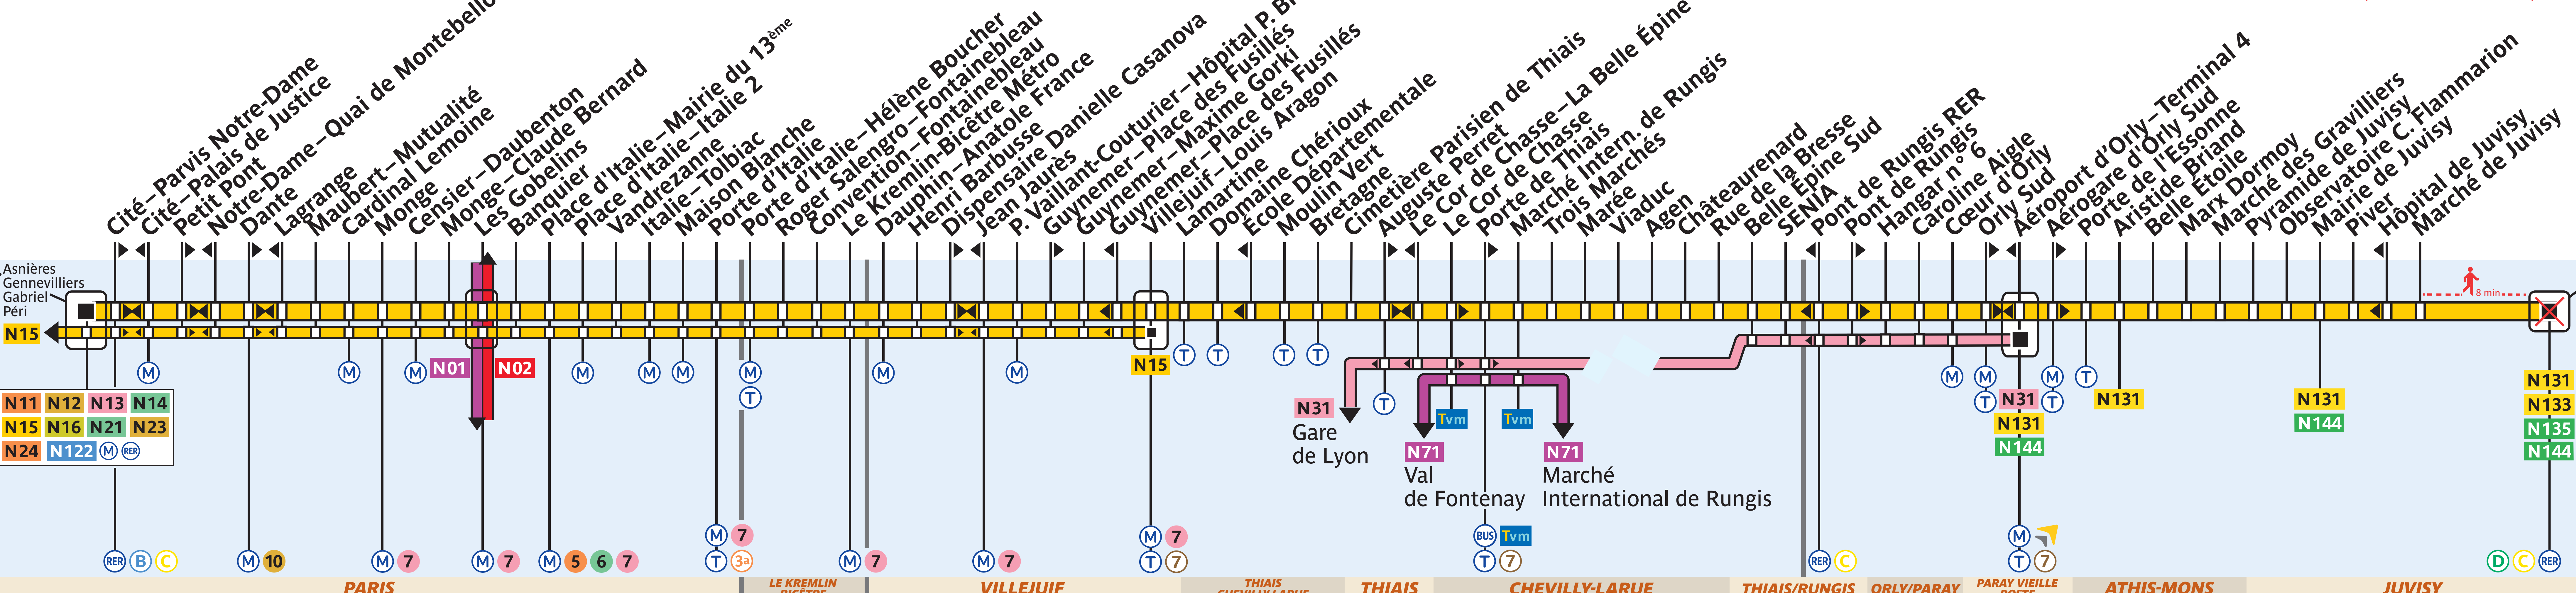

N22 Châtelet

Arrêt non desservi provisoirement (secteur en travaux) **Juvisy-sur-Orge RER**

ZONE TARIFAIRE 1 (PARIS) | **ZONE 2** (LE KREMLIN BICÈTRE) | **ZONE TARIFAIRE 3** (VILLEJUIF, THIAIS CHEVILLY-LARUE, THIAIS) | **ZONE TARIFAIRE 4** (CHEVILLY-LARUE, THIAIS/RUNGIS, ORLY/PARAY, PARAY VIEILLE POSTE, ATHIS-MONS, JUVISY)