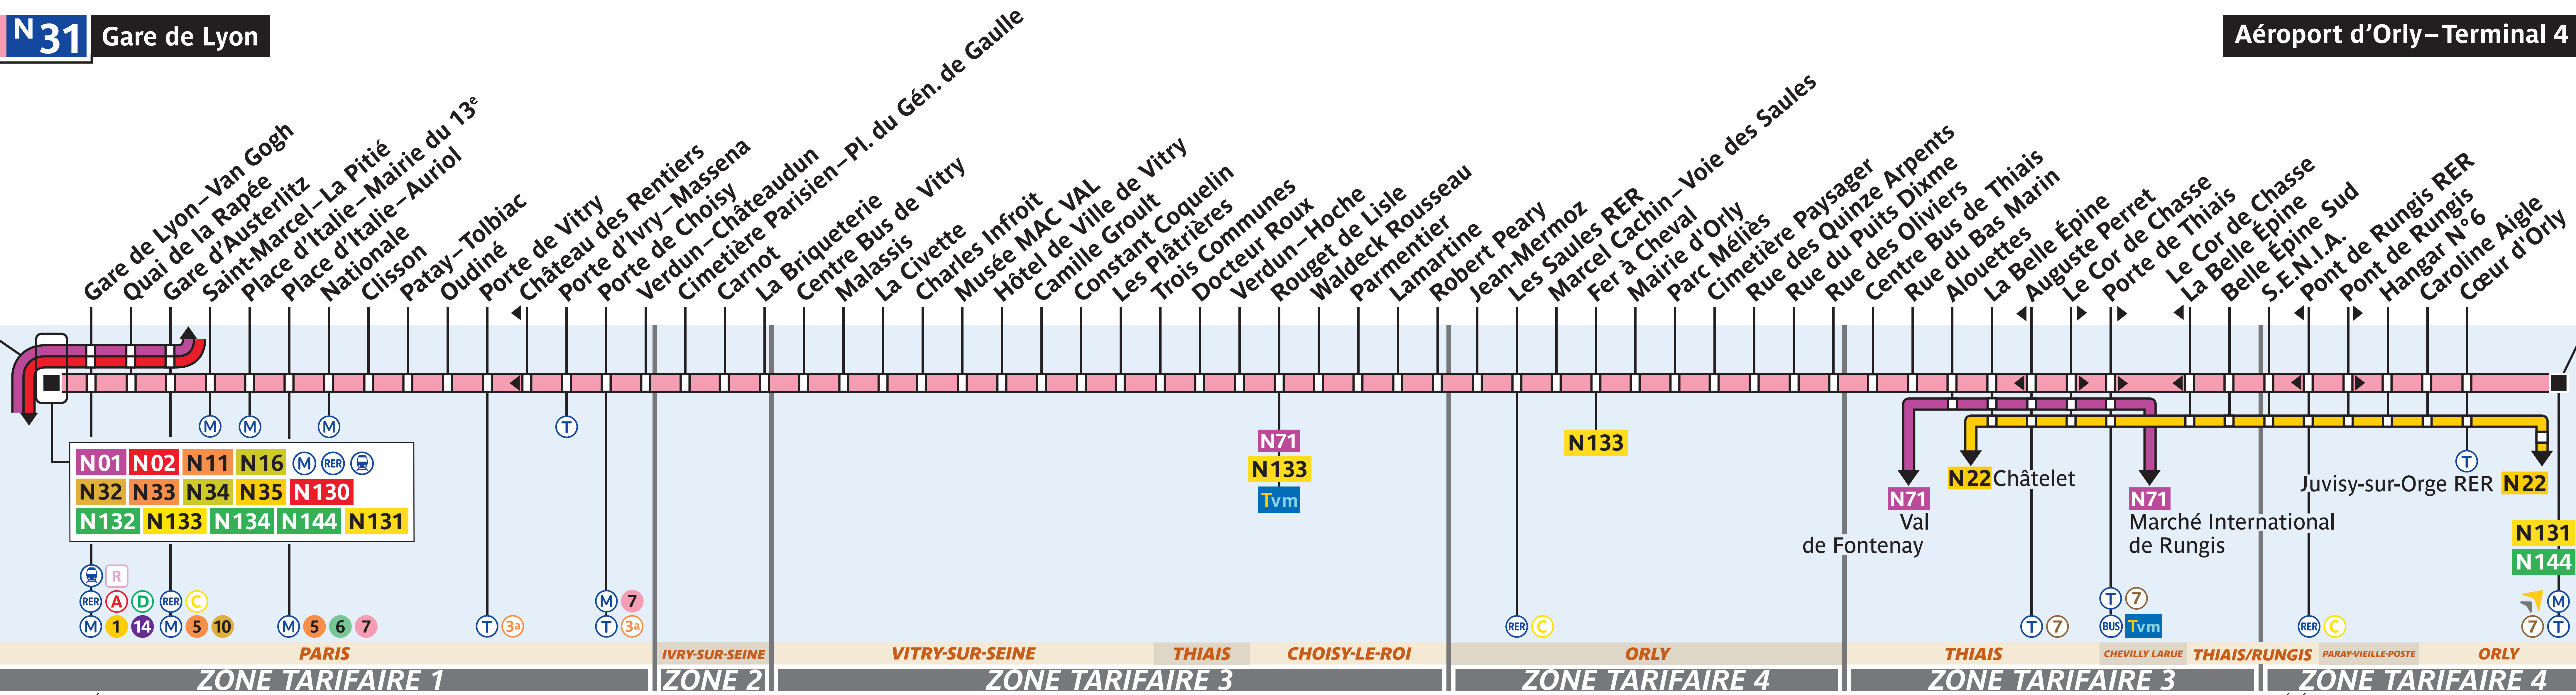

N31 Gare de Lyon

Aéroport d'Orly – Terminal 4

LIGNE EXPLOITÉE PAR LA RATP

N31 - 04 2019 - CP - PROPRIÉTÉ DE LA RATP - REPRODUCTION INTERDITE